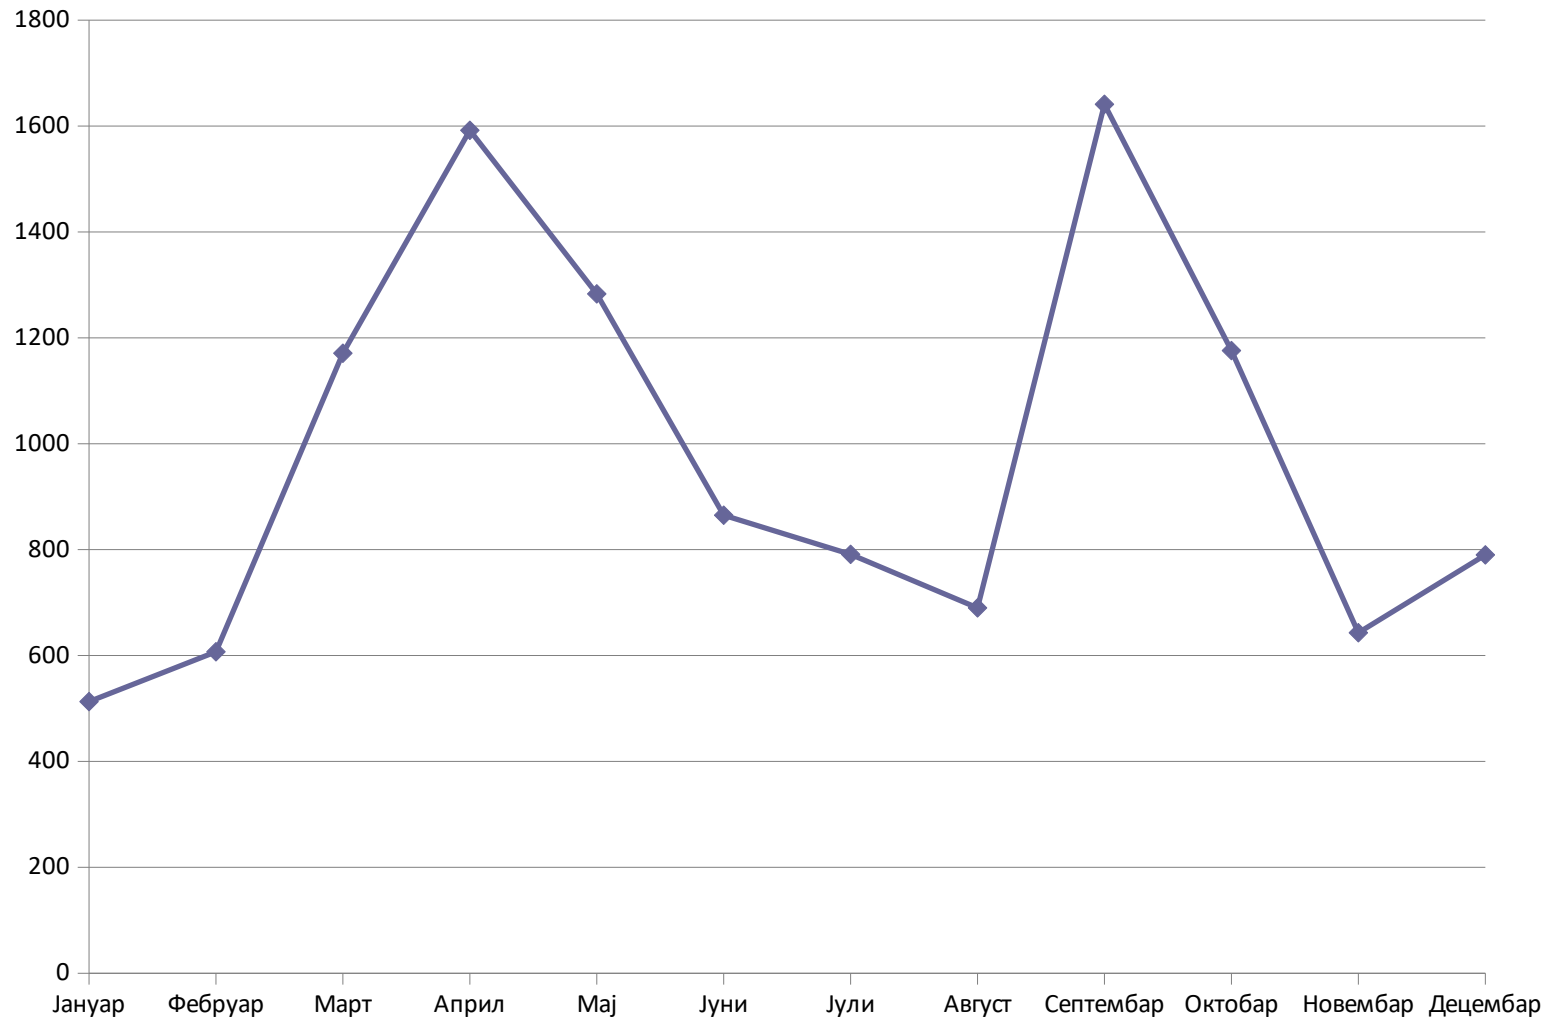

Број акција по месецима

—◆— Број акција по месецима

Број учесника по месецима

—◆— Број учесника по месецима

Број дана на излетима

—◆— Број дана на излетима

Број једнодневних излета

—◆ Број једнодневних излета

Број дводневних излета

—◆— Број дводневних излета

Број тродневних излета

—◆— Број тродневних излета

Број вишедневних излета

—◆— Број вишедневних излета

Број акција до 500 мнв

—◆— Број акција до 500 мнв

Број акција од 500 до 1500 мнв

—◆— Број акција од 500 до 1500 мнв

Број акција од 1500 до 2500 мнв

—◆— Број акција од 1500 до 2500 мнв

Број акција од 2500 до 3500 мнв

—◆ Број акција од 2500 до 3500 мнв

Број акција изнад 3500 мнв

—◆— Број акција изнад 3500 мнв

СТАТИСТИКА АКЦИЈА ИЗВЕДЕНИХ У 2010.ГОДИНИ

Месец	Број акција	Број учесника	Број учесника из Победе	Просечно учесника по акцији	Укупан број дана на акцијама	Број акција према броју дана на акцији				Број акција према достигнутој висини				
						1дан	2дана	3дана	<3дана	0-500м	500-1500м	1500-2500м	2500-3500м	>3500м
Јануар	18	513	444	28/25	58	9	2	1	6	5	10	3	0	0
Фебруар	16	607	503	38/31	28	12	0	3	1	5	10	1	0	0
Март	33	1171	989	35/30	52	24	3	4	2	14	15	3	1	0
Април	39	1592	1205	41/31	84	25	1	5	8	12	19	7	1	0
Мај	40	1283	1115	32/28	75	20	6	13	1	7	25	7	1	0
Јуни	33	865	772	26/23	104	10	6	7	10	5	17	8	3	0
Јули	29	791	665	27/23	140	11	3	4	11	4	15	6	1	3
Август	23	690	601	30/26	68	13	3	1	6	4	15	3	1	0
Септембар	30	1641	1047	55/35	57	21	7	0	2	7	21	1	1	0
Октобар	35	1176	933	33/26	61	20	6	8	1	8	20	5	2	0
Новембар	19	643	587	34/31	27	15	1	2	1	7	10	2	0	0
Децембар	17	790	613	46/36	33	9	2	4	2	2	14	1	0	0
Укупно год.	332	11762	9474	0	787	189	40	52	51	80	191	47	11	3
Просек/мес	27	980	789	35/28	65	57%	12.00%	15.60%	15.40%	24.60%	57.50%	14.00%	3.00%	0.90%