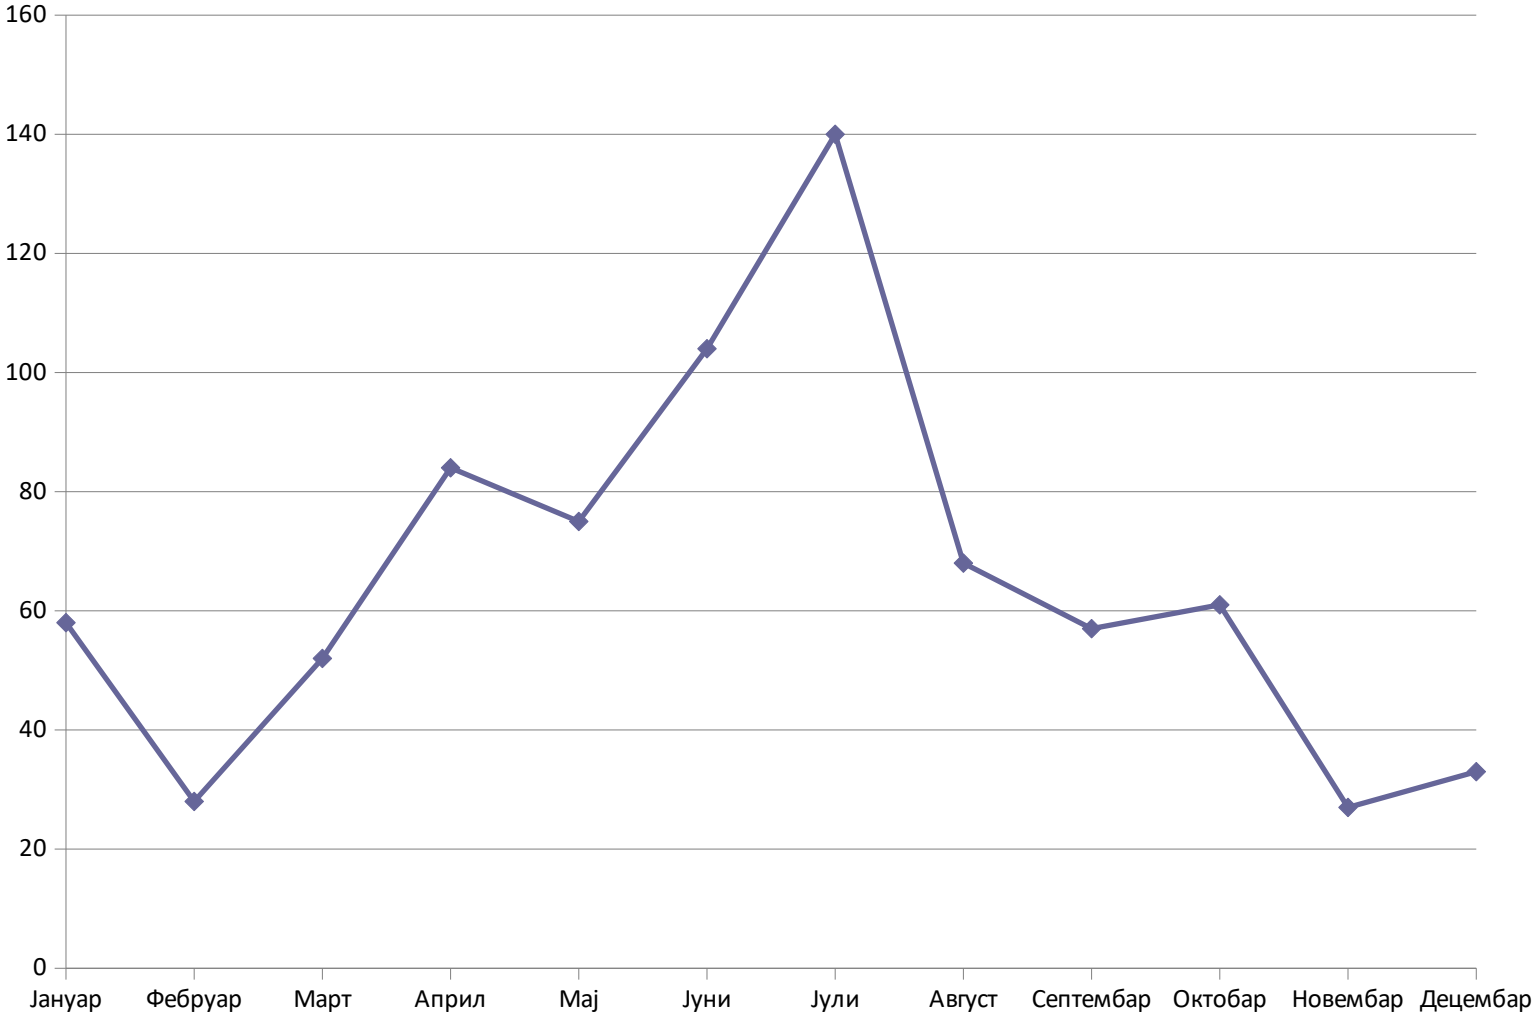

Број акција по месецима

—◆— Број акција по месецима

Број учесника по месецима

—◆— Број учесника по месецима

Број дана на излетима

—◆— Број дана на излетима

Број једнодневних излета

—◆ Број једнодневних излета

Број дводневних излета

—◆— Број дводневних излета

Број тродневних излета

—◆— Број тродневних излета

Број вишедневних излета

—◆— Број вишедневних излета

Број акција до 500 мнв

—◆— Број акција до 500 мнв

Број акција од 500 до 1500 мнв

—◆— Број акција од 500 до 1500 мнв

Број акција од 1500 до 2500 мнв

—◆— Број акција од 1500 до 2500 мнв

Број акција од 2500 до 3500 мнв

—◆ Број акција од 2500 до 3500 мнв

Број акција изнад 3500 мнв