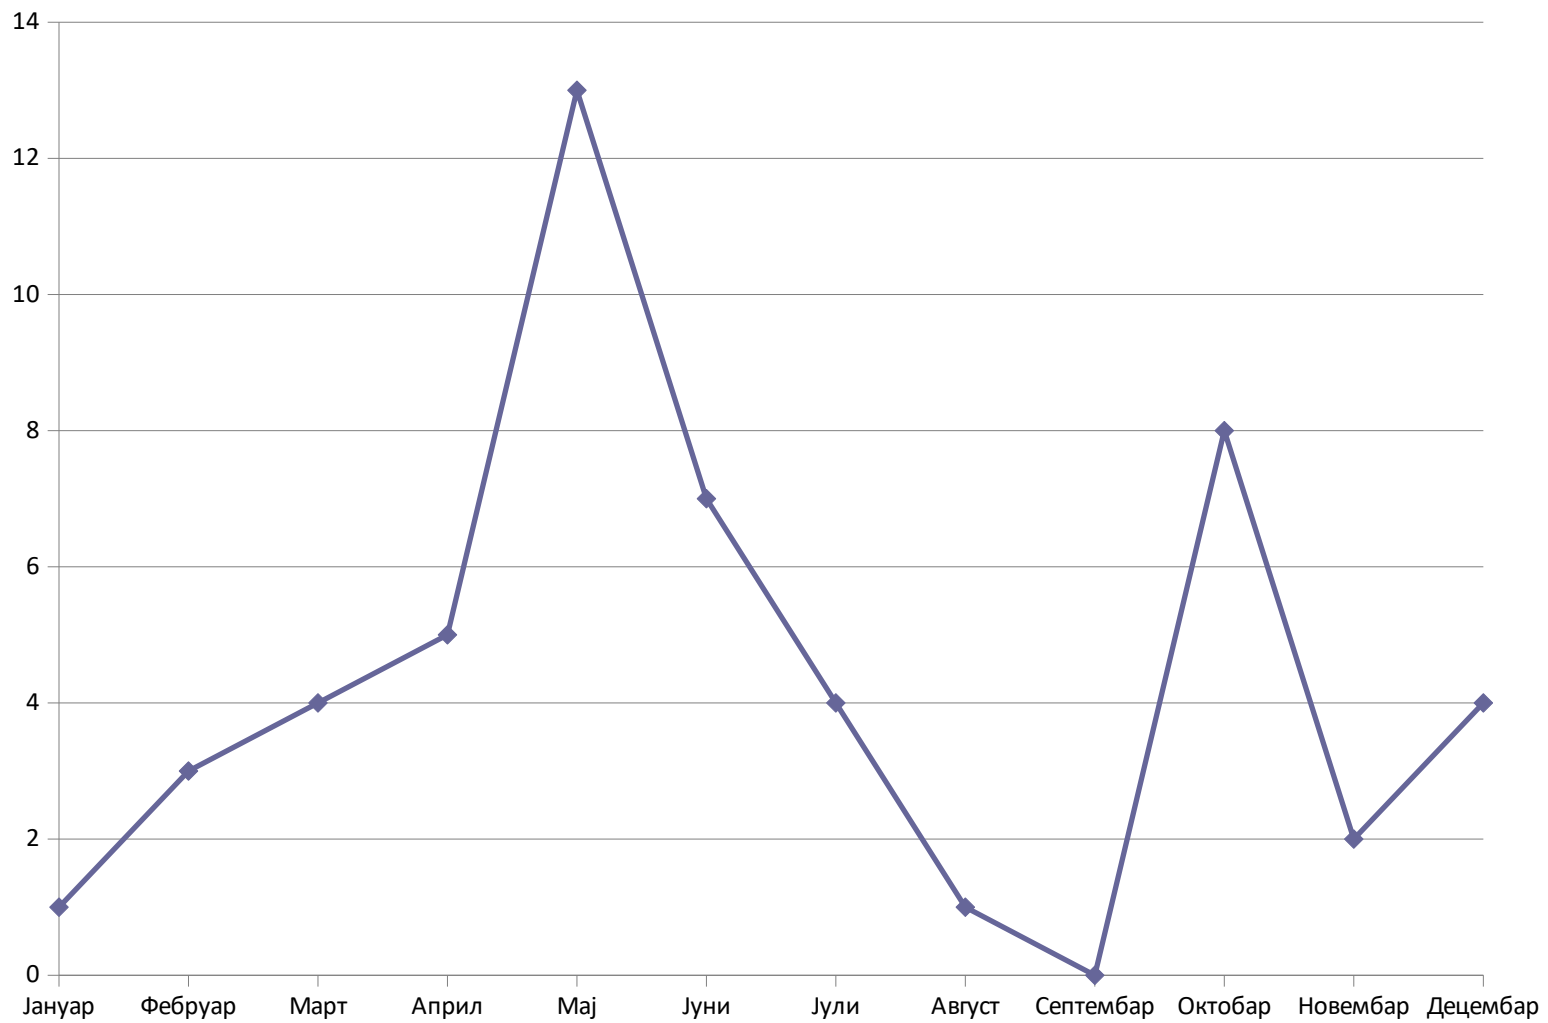

Број акција по месецима

—◆— Број акција по месецима

Број учесника по месецима

—◆— Број учесника по месецима

Број дана на излетима

—◆— Број дана на излетима

Број једнодневних излета

—◆ Број једнодневних излета

Број дводневних излета

—◆— Број дводневних излета

Број тродневних излета

—◆— Број тродневних излета

Број вишедневних излета

—◆— Број вишедневних излета

Број акција до 500 мнв

—◆— Број акција до 500 мнв

Број акција од 500 до 1500 мнв

—◆— Број акција од 500 до 1500 мнв

Број акција од 1500 до 2500 мнв

—◆— Број акција од 1500 до 2500 мнв

Број акција од 2500 до 3500 мнв

—◆ Број акција од 2500 до 3500 мнв

Број акција изнад 3500 мнв

—◆— Број акција изнад 3500 мнв

СТАТИСТИКА АКЦИЈА ИЗВЕДЕНИХ У 2010.ГОДИНИ

Месец	Број акција	Број учесника	Број учесника из Победе	Просечно учесника по акцији	Укупан број дана на акцијама	Број акција према броју дана на акцији				Број акција према достигнутој висини				
						1дан	2дана	3дана	<3дана	0-500м	500-1500м	1500-2500м	2500-3500м	>3500м
Јануар	18	513	444	28/25	58	9	2	1	6	5	10	3	0	0
Фебруар	16	607	503	38/31	28	12	0	3	1	5	10	1	0	0
Март	33	1171	989	35/30	52	24	3	4	2	14	15	3	1	0
Април	39	1592	1205	41/31	84	25	1	5	8	12	19	7	1	0
Мај	40	1283	1115	32/28	75	20	6	13	1	7	25	7	1	0
Јуни	33	865	772	26/23	104	10	6	7	10	5	17	8	3	0
Јули	29	791	665	27/23	140	11	3	4	11	4	15	6	1	3
Август	23	690	601	30/26	68	13	3	1	6	4	15	3	1	0
Септембар	30	1641	1047	55/35	57	21	7	0	2	7	21	1	1	0
Октобар	35	1176	933	33/26	61	20	6	8	1	8	20	5	2	0
Новембар	19	643	587	34/31	27	15	1	2	1	7	10	2	0	0
Децембар	17	790	613	46/36	33	9	2	4	2	2	14	1	0	0
Укупно год.	332	11762	9474	0	787	189	40	52	51	80	191	47	11	3
Просек/мес	27	980	789	35/28	65	57%	12.00%	15.60%	15.40%	24.60%	57.50%	14.00%	3.00%	0.90%