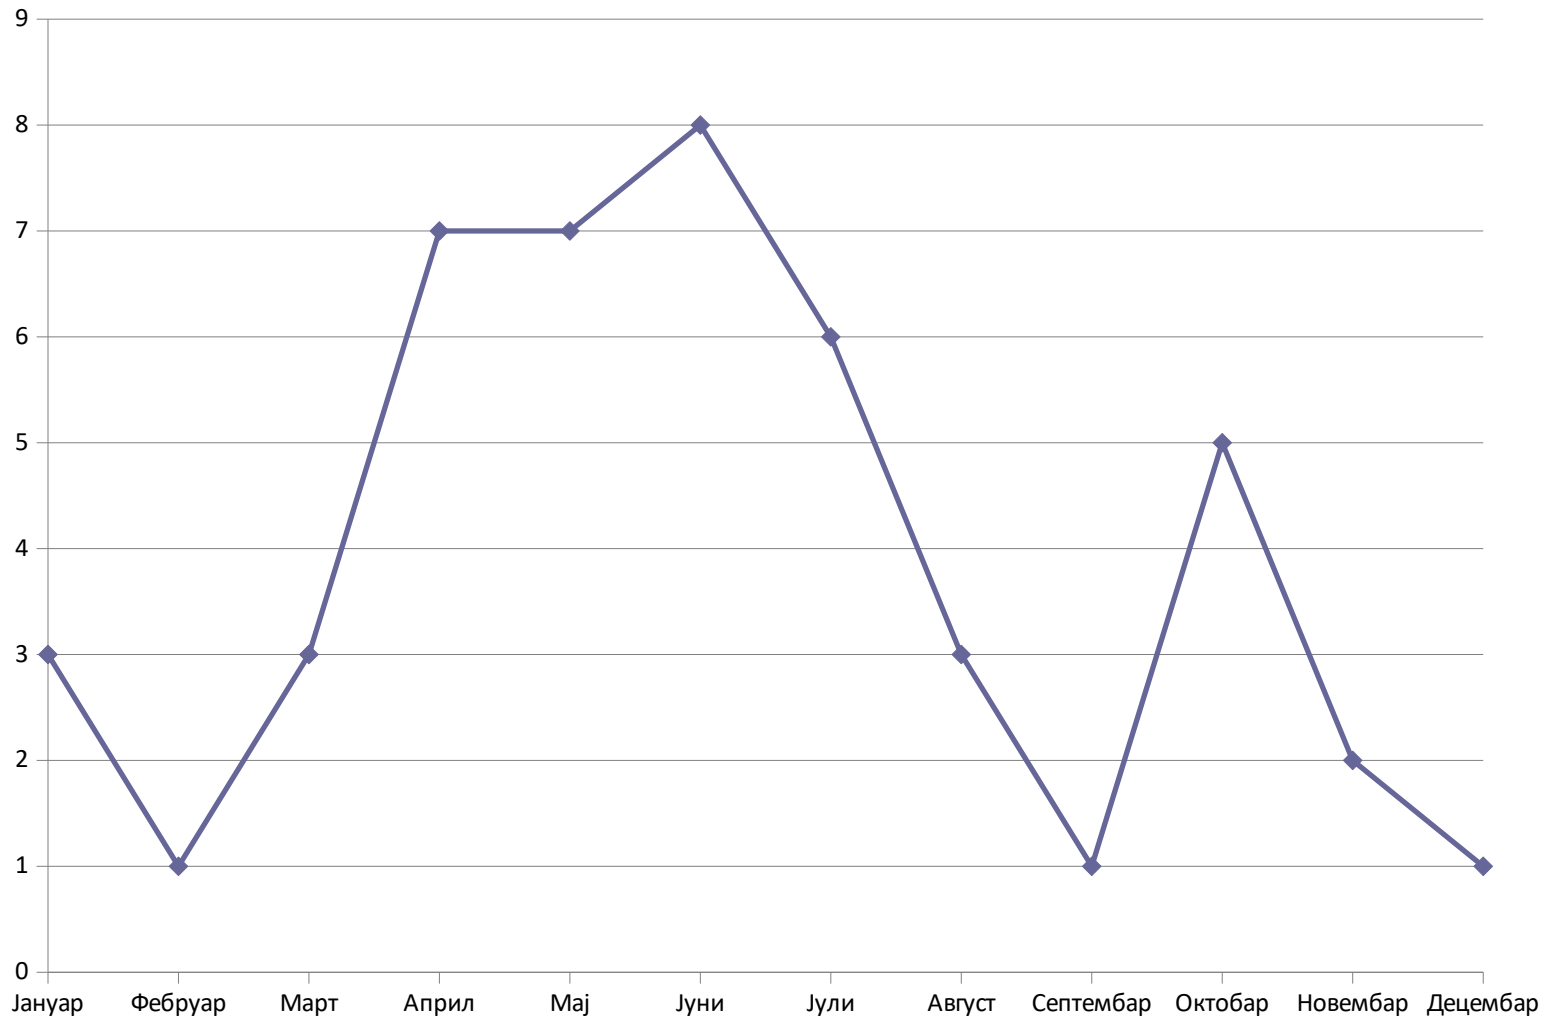

Број акција по месецима

—◆— Број акција по месецима

Број учесника по месецима

—◆— Број учесника по месецима

Број дана на излетима

—◆— Број дана на излетима

Број једнодневних излета

—◆ Број једнодневних излета

Број дводневних излета

—◆— Број дводневних излета

Број тродневних излета

—◆— Број тродневних излета

Број вишедневних излета

—◆— Број вишедневних излета

Број акција до 500 мнв

—◆— Број акција до 500 мнв

Број акција од 500 до 1500 мнв

—◆— Број акција од 500 до 1500 мнв

Број акција од 1500 до 2500 мнв

—◆— Број акција од 1500 до 2500 мнв

Број акција од 2500 до 3500 мнв

—◆ Број акција од 2500 до 3500 мнв

Број акција изнад 3500 мнв