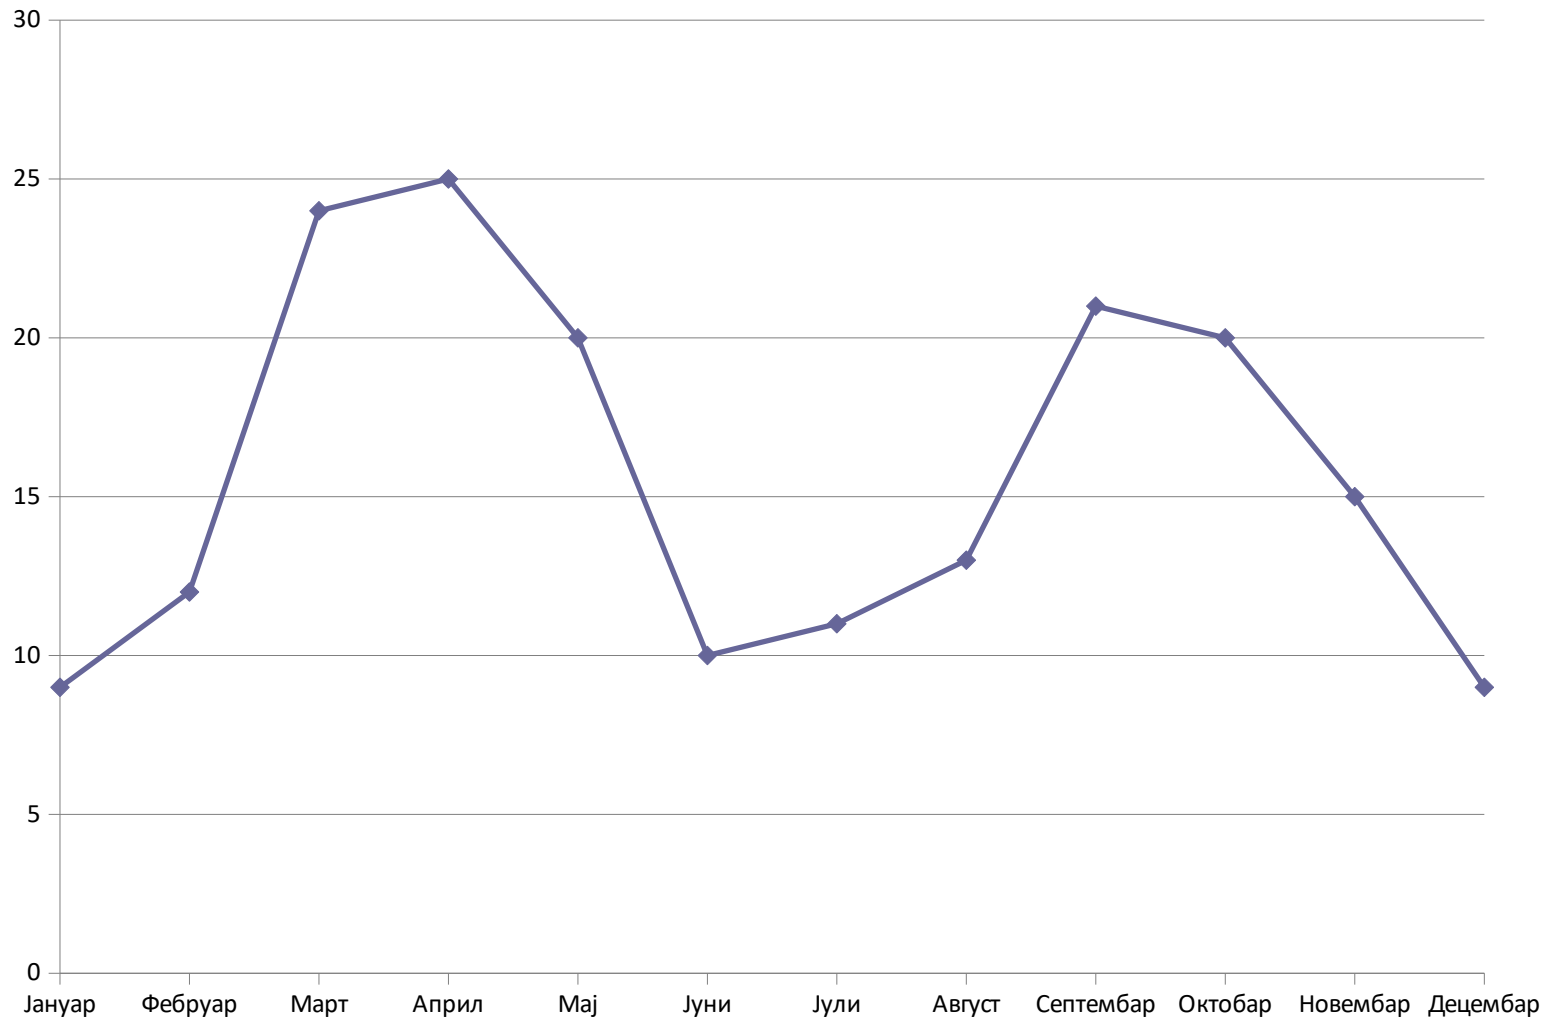

Број акција по месецима

—◆— Број акција по месецима

Број учесника по месецима

—◆— Број учесника по месецима

Број дана на излетима

—◆— Број дана на излетима

Број једнодневних излета

—◆ Број једнодневних излета

Број дводневних излета

—◆— Број дводневних излета

Број тродневних излета

—◆— Број тродневних излета

Број вишедневних излета

—◆— Број вишедневних излета

Број акција до 500 мнв

—◆— Број акција до 500 мнв

Број акција од 500 до 1500 мнв

—◆— Број акција од 500 до 1500 мнв

Број акција од 1500 до 2500 мнв

—◆— Број акција од 1500 до 2500 мнв

Број акција од 2500 до 3500 мнв

—◆ Број акција од 2500 до 3500 мнв

Број акција изнад 3500 мнв

—◆— Број акција изнад 3500 мнв

СТАТИСТИКА АКЦИЈА ИЗВЕДЕНИХ У 2010.ГОДИНИ

Месец	Број акција	Број учесника	Број учесника из Победе	Просечно учесника по акцији	Укупан број дана на акцијама	Број акција према броју дана на акцији				Број акција према достигнутој висини				
						1дан	2дана	3дана	<3дана	0-500м	500-1500м	1500-2500м	2500-3500м	>3500м
Јануар	18	513	444	28/25	58	9	2	1	6	5	10	3	0	0
Фебруар	16	607	503	38/31	28	12	0	3	1	5	10	1	0	0
Март	33	1171	989	35/30	52	24	3	4	2	14	15	3	1	0
Април	39	1592	1205	41/31	84	25	1	5	8	12	19	7	1	0
Мај	40	1283	1115	32/28	75	20	6	13	1	7	25	7	1	0
Јуни	33	865	772	26/23	104	10	6	7	10	5	17	8	3	0
Јули	29	791	665	27/23	140	11	3	4	11	4	15	6	1	3
Август	23	690	601	30/26	68	13	3	1	6	4	15	3	1	0
Септембар	30	1641	1047	55/35	57	21	7	0	2	7	21	1	1	0
Октобар	35	1176	933	33/26	61	20	6	8	1	8	20	5	2	0
Новембар	19	643	587	34/31	27	15	1	2	1	7	10	2	0	0
Децембар	17	790	613	46/36	33	9	2	4	2	2	14	1	0	0
Укупно год.	332	11762	9474	0	787	189	40	52	51	80	191	47	11	3
Просек/мес	27	980	789	35/28	65	57%	12.00%	15.60%	15.40%	24.60%	57.50%	14.00%	3.00%	0.90%