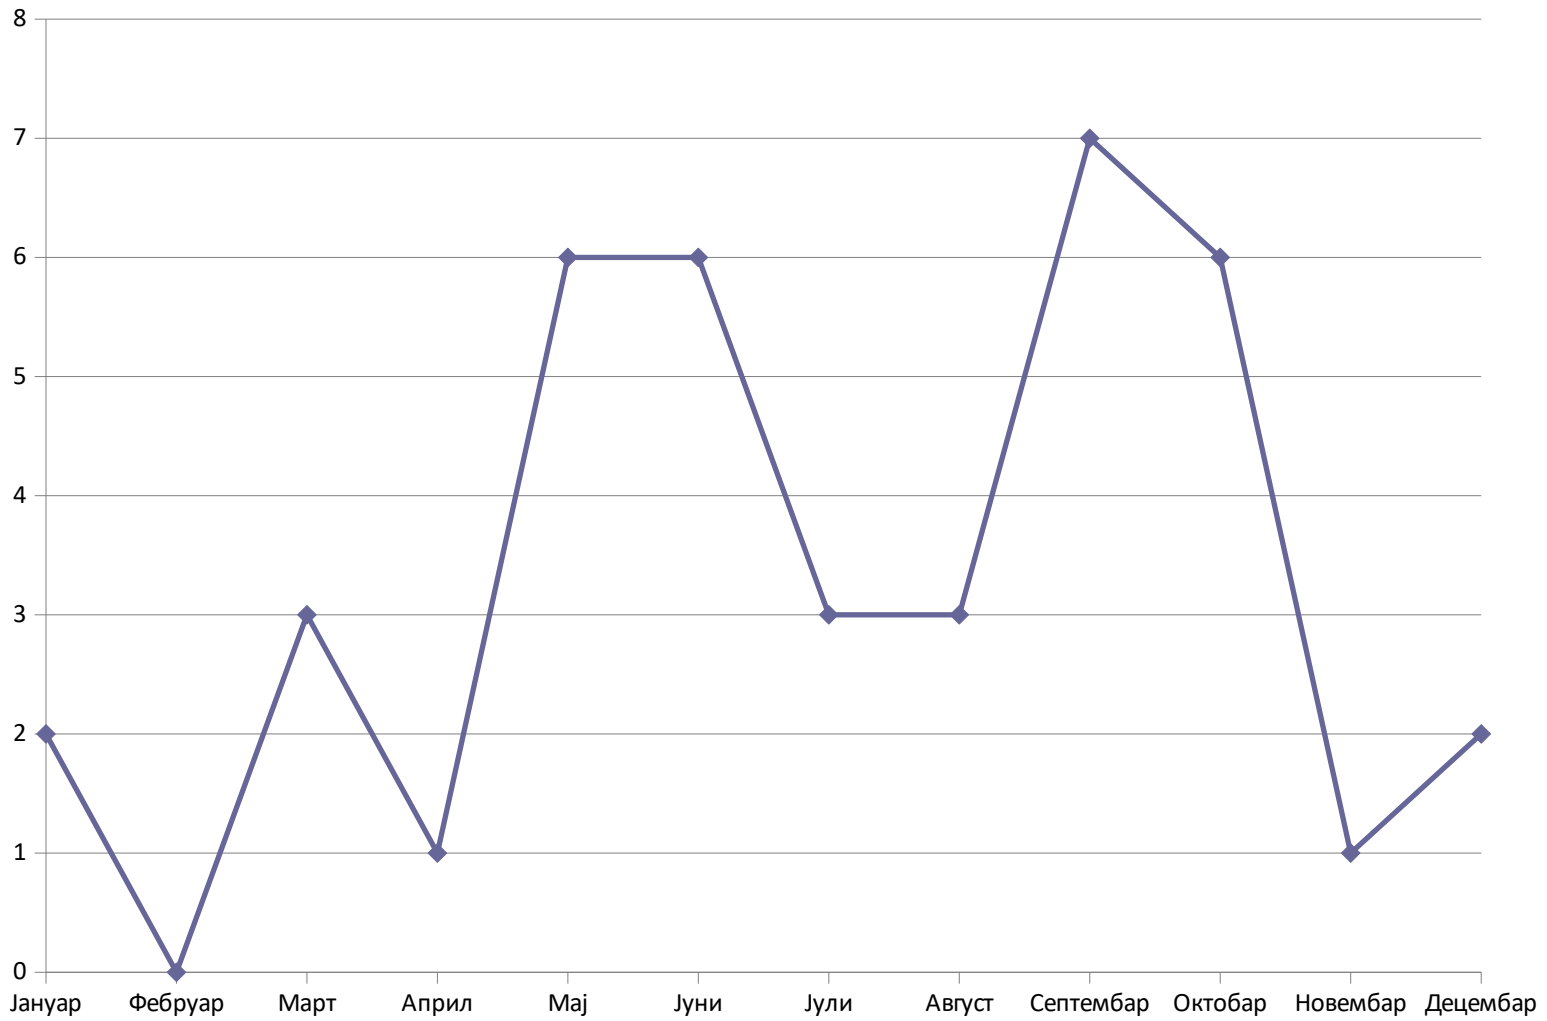

Број акција по месецима

—◆— Број акција по месецима

Број учесника по месецима

—◆— Број учесника по месецима

Број дана на излетима

—◆— Број дана на излетима

Број једнодневних излета

—◆ Број једнодневних излета

Број дводневних излета

—◆— Број дводневних излета

Број тродневних излета

—◆— Број тродневних излета

Број вишедневних излета

—◆— Број вишедневних излета

Број акција до 500 мнв

—◆— Број акција до 500 мнв

Број акција од 500 до 1500 мнв

—◆— Број акција од 500 до 1500 мнв

Број акција од 1500 до 2500 мнв

—◆— Број акција од 1500 до 2500 мнв

Број акција од 2500 до 3500 мнв

—◆ Број акција од 2500 до 3500 мнв

Број акција изнад 3500 мнв