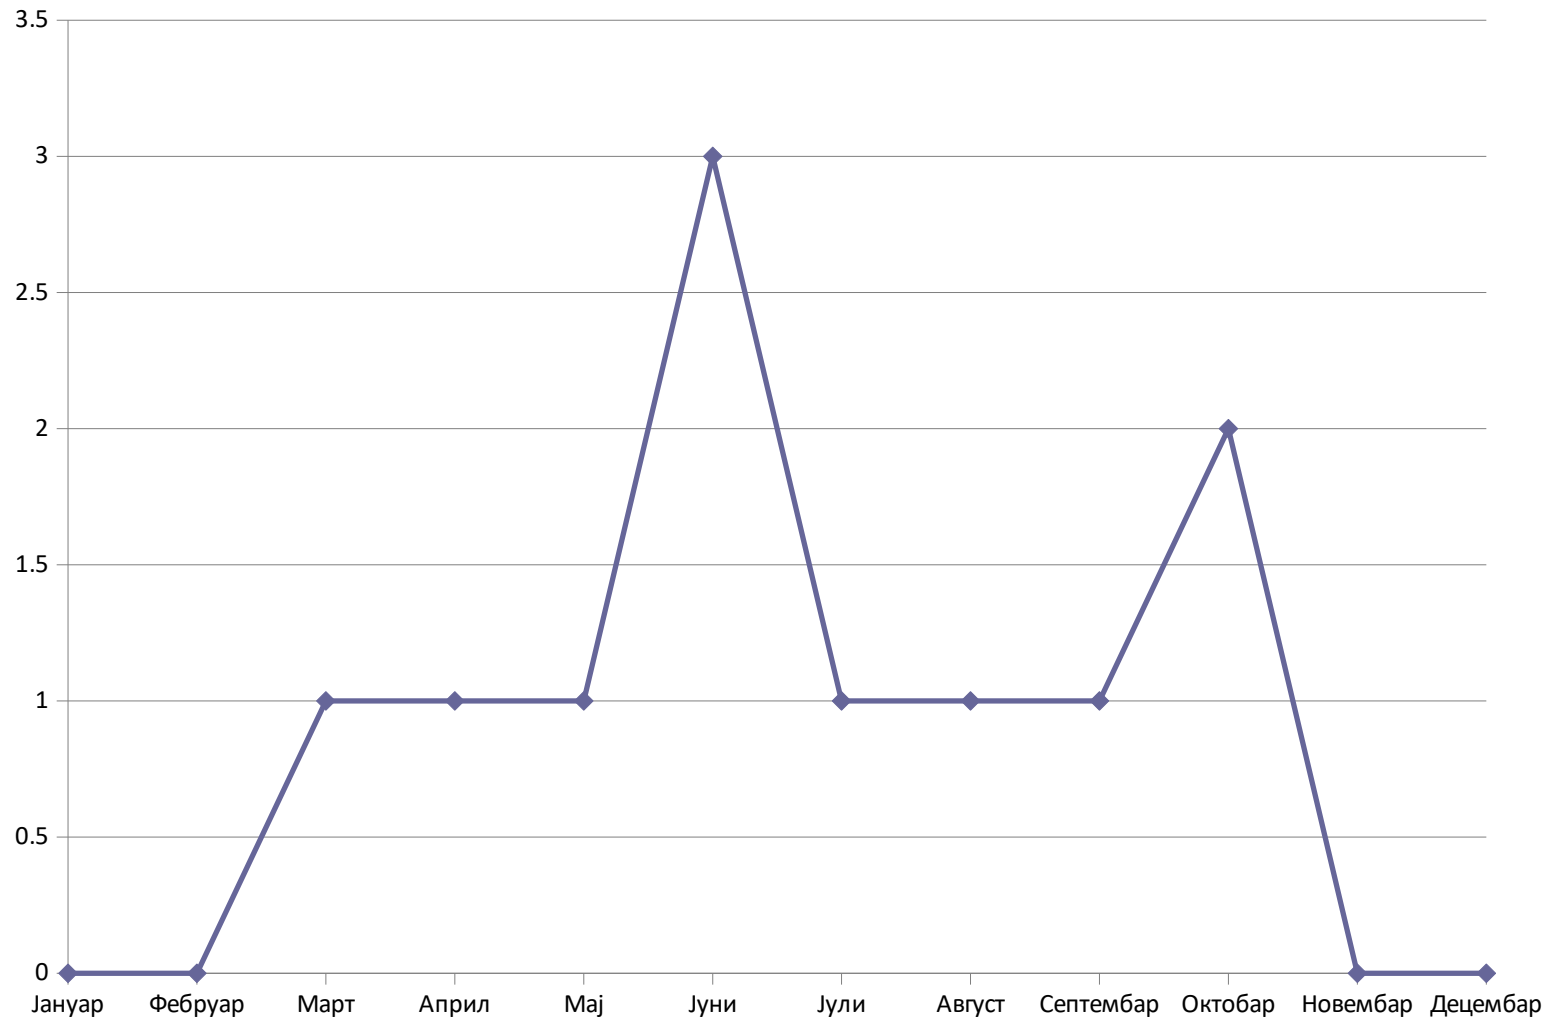

Број дводневних излета

—◆— Број дводневних излета

Број тродневних излета

—◆— Број тродневних излета

Број вишедневних излета

—◆— Број вишедневних излета

Број акција до 500 мнв

—◆— Број акција до 500 мнв

Број акција од 500 до 1500 мнв

—◆— Број акција од 500 до 1500 мнв

Број акција од 1500 до 2500 мнв

—◆— Број акција од 1500 до 2500 мнв

Број акција од 2500 до 3500 мнв

—◆ Број акција од 2500 до 3500 мнв

Број акција изнад 3500 мнв

—◆— Број акција изнад 3500 мнв

СТАТИСТИКА АКЦИЈА ИЗВЕДЕНИХ У 2010.ГОДИНИ

Месец	Број акција	Број учесника	Број учесника из Победе	Просечно учесника по акцији	Укупан број дана на акцијама	Број акција према броју дана на акцији				Број акција према достигнутој висини				
						1дан	2дана	3дана	<3дана	0-500м	500-1500м	1500-2500м	2500-3500м	>3500м
Јануар	18	513	444	28/25	58	9	2	1	6	5	10	3	0	0
Фебруар	16	607	503	38/31	28	12	0	3	1	5	10	1	0	0
Март	33	1171	989	35/30	52	24	3	4	2	14	15	3	1	0
Април	39	1592	1205	41/31	84	25	1	5	8	12	19	7	1	0
Мај	40	1283	1115	32/28	75	20	6	13	1	7	25	7	1	0
Јуни	33	865	772	26/23	104	10	6	7	10	5	17	8	3	0
Јули	29	791	665	27/23	140	11	3	4	11	4	15	6	1	3
Август	23	690	601	30/26	68	13	3	1	6	4	15	3	1	0
Септембар	30	1641	1047	55/35	57	21	7	0	2	7	21	1	1	0
Октобар	35	1176	933	33/26	61	20	6	8	1	8	20	5	2	0
Новембар	19	643	587	34/31	27	15	1	2	1	7	10	2	0	0
Децембар	17	790	613	46/36	33	9	2	4	2	2	14	1	0	0
Укупно год.	332	11762	9474	0	787	189	40	52	51	80	191	47	11	3
Просек/мес	27	980	789	35/28	65	57%	12.00%	15.60%	15.40%	24.60%	57.50%	14.00%	3.00%	0.90%