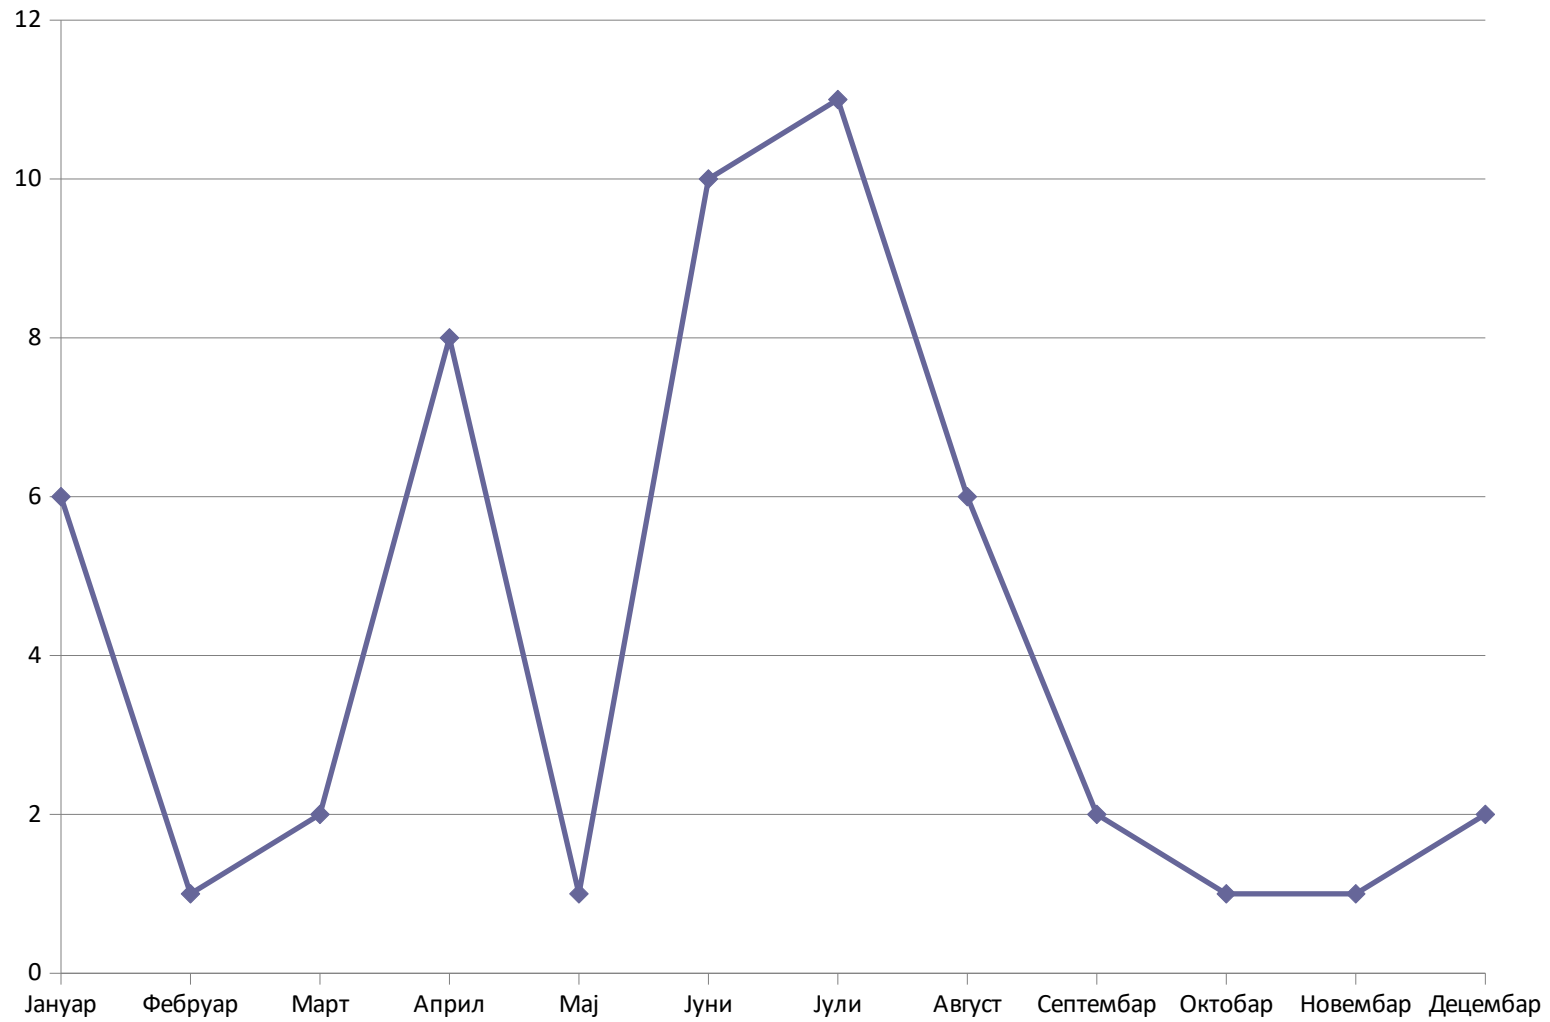

Број акција по месецима

—◆— Број акција по месецима

Број учесника по месецима

—◆— Број учесника по месецима

Број дана на излетима

—◆— Број дана на излетима

Број једнодневних излета

—◆ Број једнодневних излета

Број дводневних излета

—◆— Број дводневних излета

Број тродневних излета

—◆— Број тродневних излета

Број вишедневних излета

—◆— Број вишедневних излета

Број акција до 500 мнв

—◆— Број акција до 500 мнв

Број акција од 500 до 1500 мнв

—◆— Број акција од 500 до 1500 мнв

Број акција од 1500 до 2500 мнв

—◆— Број акција од 1500 до 2500 мнв

Број акција од 2500 до 3500 мнв

—◆ Број акција од 2500 до 3500 мнв

Број акција изнад 3500 мнв

—◆— Број акција изнад 3500 мнв

СТАТИСТИКА АКЦИЈА ИЗВЕДЕНИХ У 2010.ГОДИНИ

Месец	Број акција	Број учесника	Број учесника из Победе	Просечно учесника по акцији	Укупан број дана на акцијама	Број акција према броју дана на акцији				Број акција према достигнутој висини				
						1дан	2дана	3дана	<3дана	0-500м	500-1500м	1500-2500м	2500-3500м	>3500м
Јануар	18	513	444	28/25	58	9	2	1	6	5	10	3	0	0
Фебруар	16	607	503	38/31	28	12	0	3	1	5	10	1	0	0
Март	33	1171	989	35/30	52	24	3	4	2	14	15	3	1	0
Април	39	1592	1205	41/31	84	25	1	5	8	12	19	7	1	0
Мај	40	1283	1115	32/28	75	20	6	13	1	7	25	7	1	0
Јуни	33	865	772	26/23	104	10	6	7	10	5	17	8	3	0
Јули	29	791	665	27/23	140	11	3	4	11	4	15	6	1	3
Август	23	690	601	30/26	68	13	3	1	6	4	15	3	1	0
Септембар	30	1641	1047	55/35	57	21	7	0	2	7	21	1	1	0
Октобар	35	1176	933	33/26	61	20	6	8	1	8	20	5	2	0
Новембар	19	643	587	34/31	27	15	1	2	1	7	10	2	0	0
Децембар	17	790	613	46/36	33	9	2	4	2	2	14	1	0	0
Укупно год.	332	11762	9474	0	787	189	40	52	51	80	191	47	11	3
Просек/мес	27	980	789	35/28	65	57%	12.00%	15.60%	15.40%	24.60%	57.50%	14.00%	3.00%	0.90%