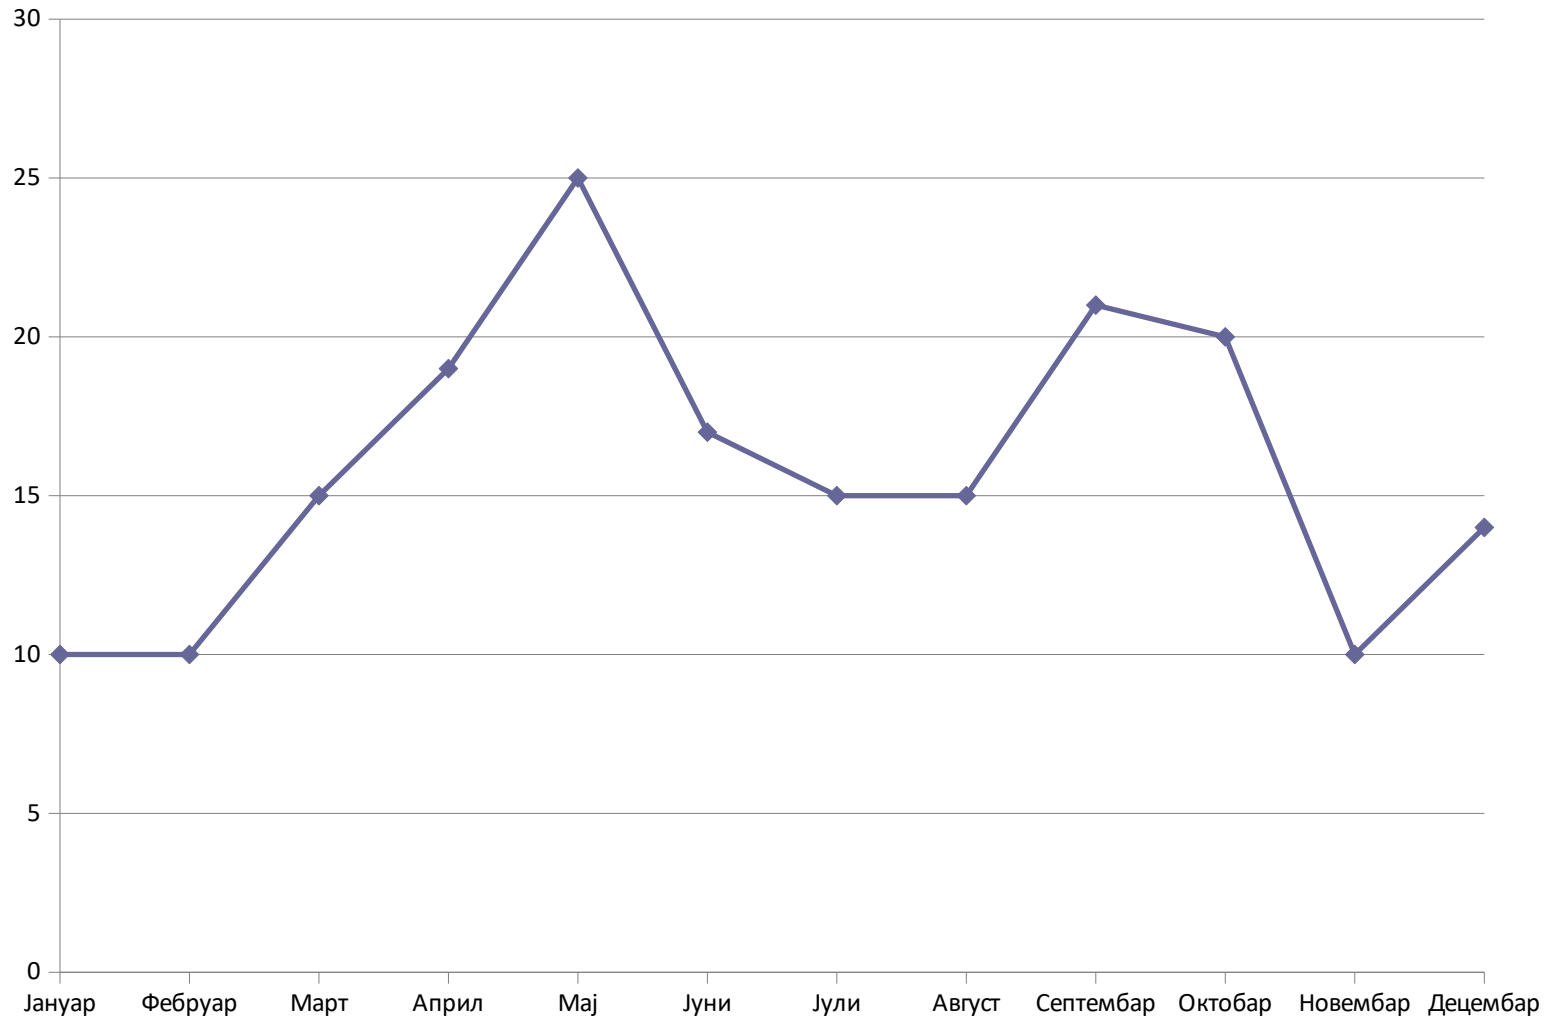

Број акција по месецима

—◆— Број акција по месецима

Број учесника по месецима

—◆— Број учесника по месецима

Број дана на излетима

—◆— Број дана на излетима

Број једнодневних излета

—◆ Број једнодневних излета

Број дводневних излета

—◆— Број дводневних излета

Број тродневних излета

—◆— Број тродневних излета

Број вишедневних излета

—◆— Број вишедневних излета

Број акција до 500 мнв

—◆— Број акција до 500 мнв

Број акција од 500 до 1500 мнв

—◆— Број акција од 500 до 1500 мнв

Број акција од 1500 до 2500 мнв

—◆— Број акција од 1500 до 2500 мнв

Број акција од 2500 до 3500 мнв

—◆ Број акција од 2500 до 3500 мнв

Број акција изнад 3500 мнв

—◆— Број акција изнад 3500 мнв

СТАТИСТИКА АКЦИЈА ИЗВЕДЕНИХ У 2010.ГОДИНИ

Месец	Број акција	Број учесника	Број учесника из Победе	Просечно учесника по акцији	Укупан број дана на акцијама	Број акција према броју дана на акцији				Број акција према достигнутој висини				
						1дан	2дана	3дана	<3дана	0-500м	500-1500м	1500-2500м	2500-3500м	>3500м
Јануар	18	513	444	28/25	58	9	2	1	6	5	10	3	0	0
Фебруар	16	607	503	38/31	28	12	0	3	1	5	10	1	0	0
Март	33	1171	989	35/30	52	24	3	4	2	14	15	3	1	0
Април	39	1592	1205	41/31	84	25	1	5	8	12	19	7	1	0
Мај	40	1283	1115	32/28	75	20	6	13	1	7	25	7	1	0
Јуни	33	865	772	26/23	104	10	6	7	10	5	17	8	3	0
Јули	29	791	665	27/23	140	11	3	4	11	4	15	6	1	3
Август	23	690	601	30/26	68	13	3	1	6	4	15	3	1	0
Септембар	30	1641	1047	55/35	57	21	7	0	2	7	21	1	1	0
Октобар	35	1176	933	33/26	61	20	6	8	1	8	20	5	2	0
Новембар	19	643	587	34/31	27	15	1	2	1	7	10	2	0	0
Децембар	17	790	613	46/36	33	9	2	4	2	2	14	1	0	0
Укупно год.	332	11762	9474	0	787	189	40	52	51	80	191	47	11	3
Просек/мес	27	980	789	35/28	65	57%	12.00%	15.60%	15.40%	24.60%	57.50%	14.00%	3.00%	0.90%