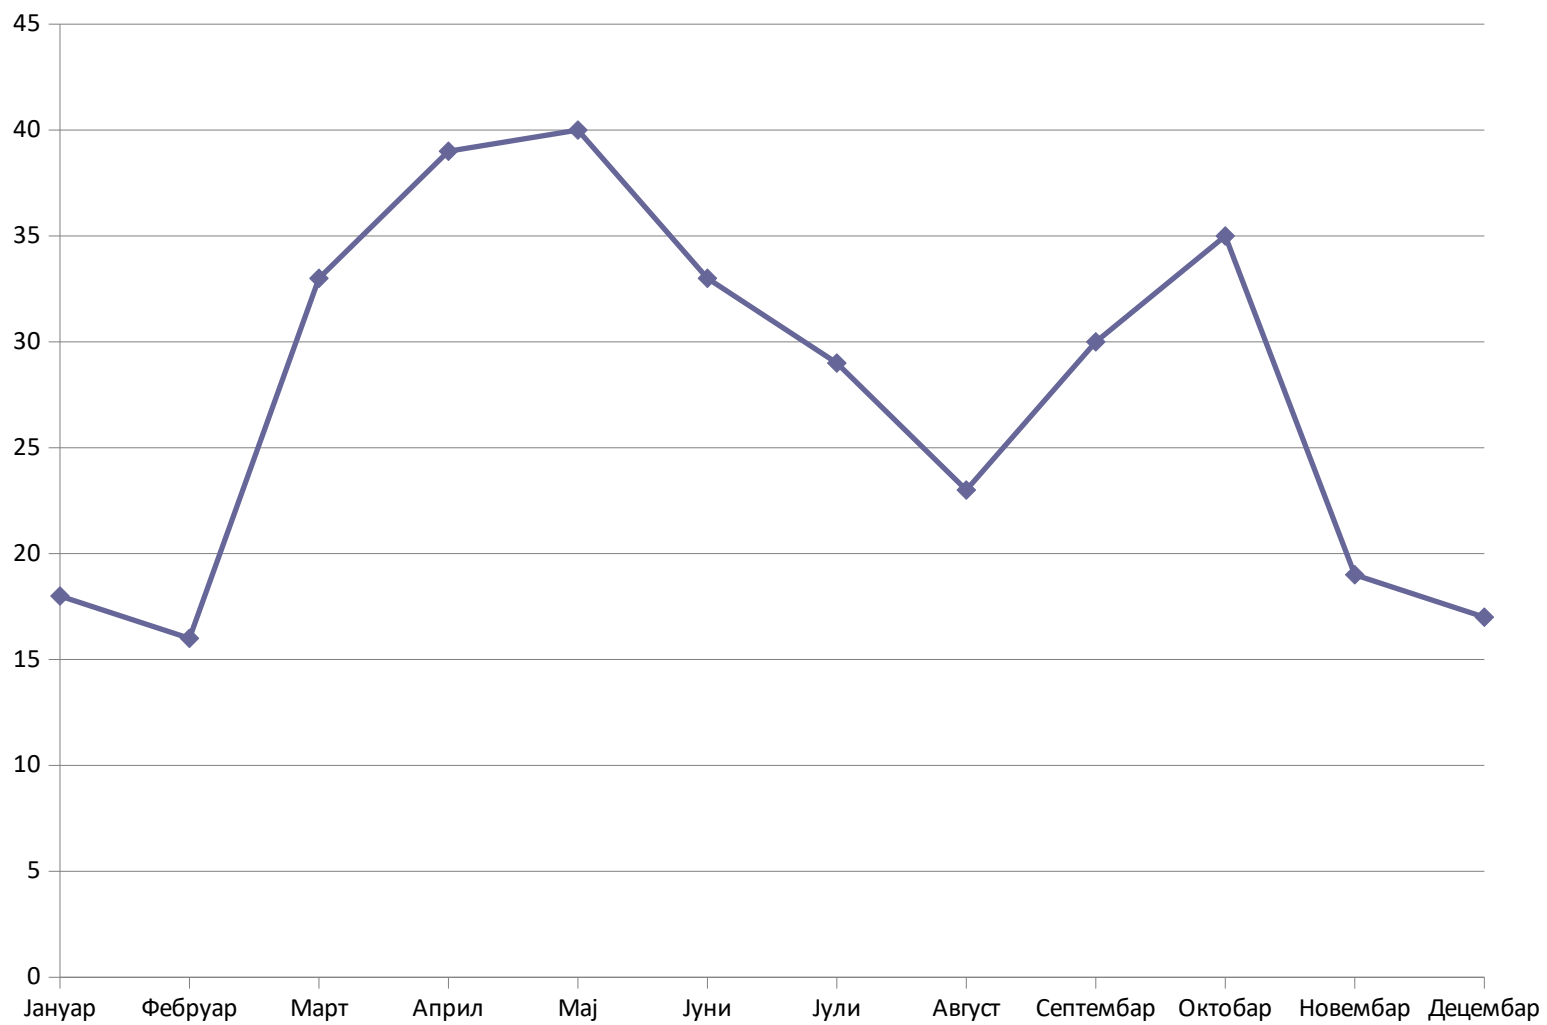

Број акција по месецима

—◆— Број акција по месецима

Број учесника по месецима

—◆— Број учесника по месецима

Број дана на излетима

—◆— Број дана на излетима

Број једнодневних излета

—◆ Број једнодневних излета

Број дводневних излета

—◆— Број дводневних излета

Број тродневних излета

—◆— Број тродневних излета

Број вишедневних излета

—◆— Број вишедневних излета

Број акција до 500 мнв

—◆— Број акција до 500 мнв

Број акција од 500 до 1500 мнв

—◆— Број акција од 500 до 1500 мнв

Број акција од 1500 до 2500 мнв

—◆— Број акција од 1500 до 2500 мнв

Број акција од 2500 до 3500 мнв

—◆ Број акција од 2500 до 3500 мнв

Број акција изнад 3500 мнв