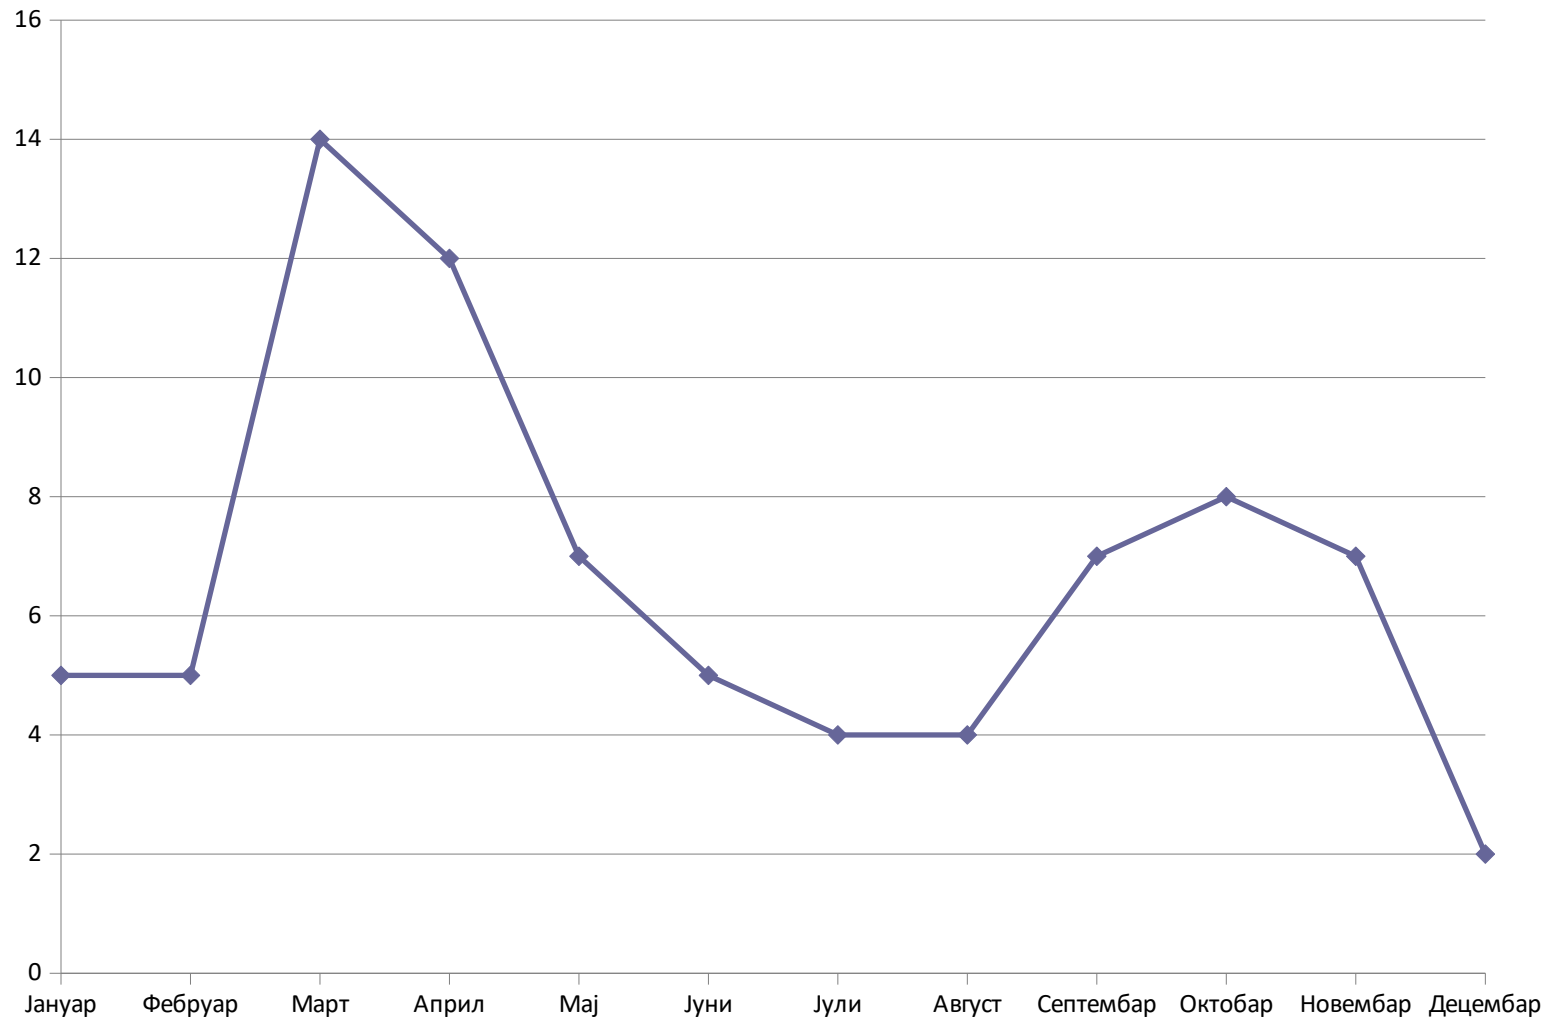

Број акција по месецима

—◆— Број акција по месецима

Број учесника по месецима

—◆— Број учесника по месецима

Број дана на излетима

—◆— Број дана на излетима

Број једнодневних излета

—◆ Број једнодневних излета

Број дводневних излета

—◆— Број дводневних излета

Број тродневних излета

—◆— Број тродневних излета

Број вишедневних излета

—◆— Број вишедневних излета

Број акција до 500 мнв

—◆— Број акција до 500 мнв

Број акција од 500 до 1500 мнв

—◆— Број акција од 500 до 1500 мнв

Број акција од 1500 до 2500 мнв

—◆— Број акција од 1500 до 2500 мнв

Број акција од 2500 до 3500 мнв

—◆ Број акција од 2500 до 3500 мнв

Број акција изнад 3500 мнв