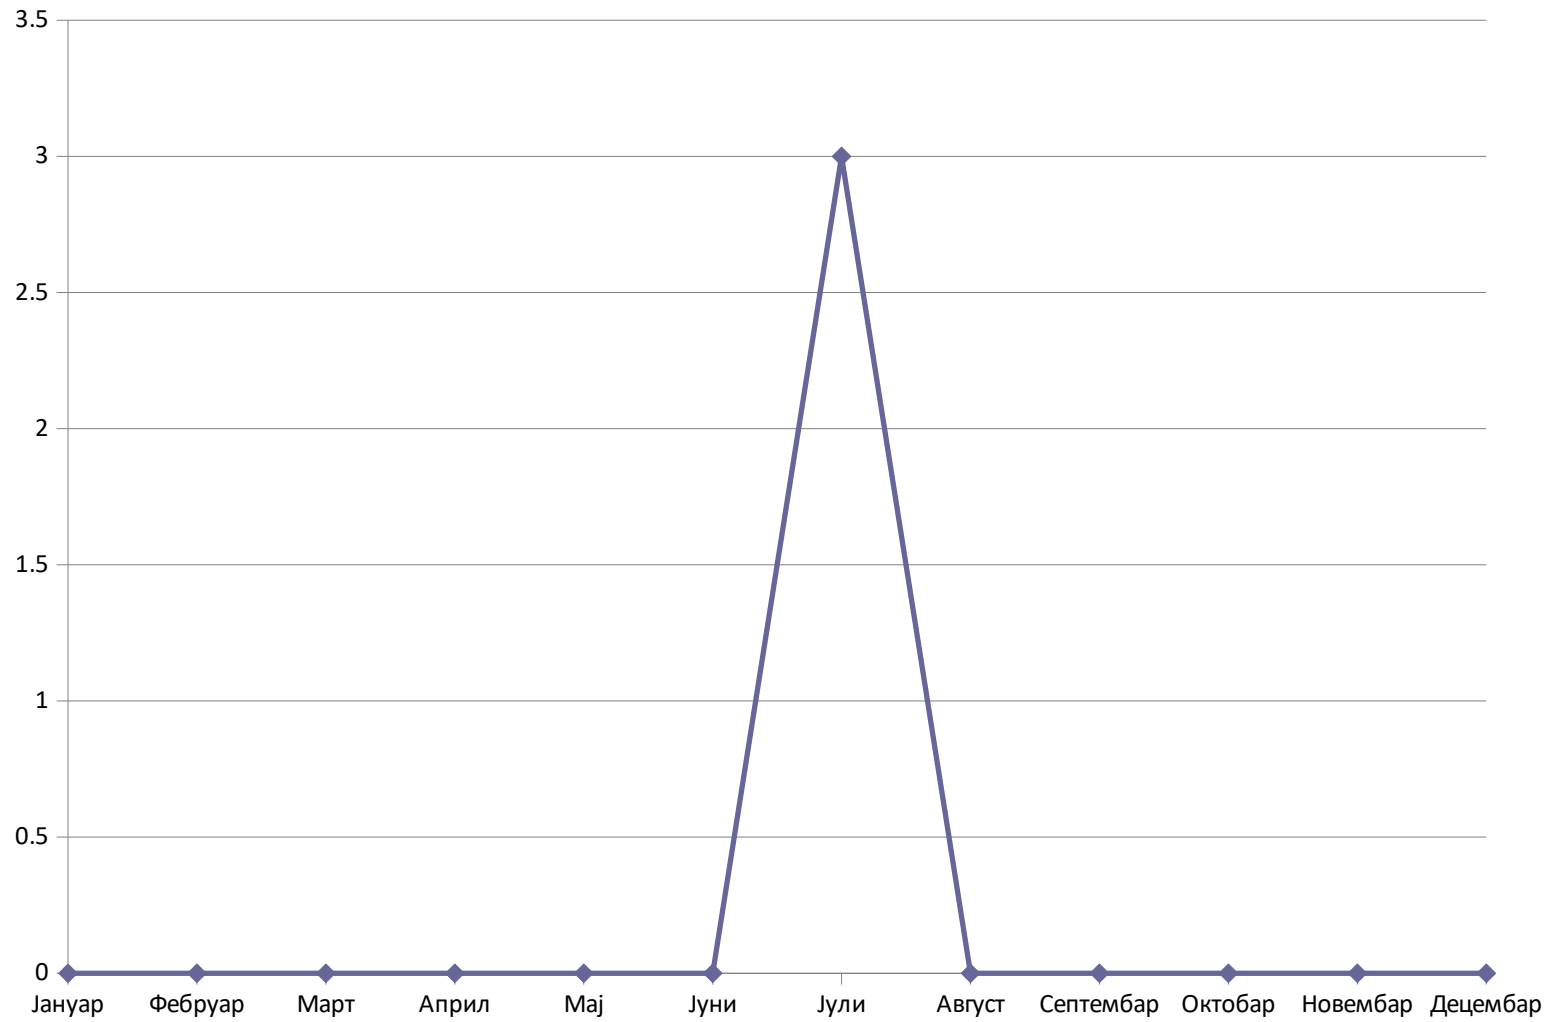

Број дводневних излета

—◆— Број дводневних излета

Број тродневних излета

—◆— Број тродневних излета

Број вишедневних излета

—◆— Број вишедневних излета

Број акција до 500 мнв

—◆— Број акција до 500 мнв

Број акција од 500 до 1500 мнв

—◆— Број акција од 500 до 1500 мнв

Број акција од 1500 до 2500 мнв

—◆— Број акција од 1500 до 2500 мнв

Број акција од 2500 до 3500 мнв

—◆ Број акција од 2500 до 3500 мнв

Број акција изнад 3500 мнв

—◆— Број акција изнад 3500 мнв

СТАТИСТИКА АКЦИЈА ИЗВЕДЕНИХ У 2010.ГОДИНИ

Месец	Број акција	Број учесника	Број учесника из Победе	Просечно учесника по акцији	Укупан број дана на акцијама	Број акција према броју дана на акцији				Број акција према достигнутој висини				
						1дан	2дана	3дана	<3дана	0-500м	500-1500м	1500-2500м	2500-3500м	>3500м
Јануар	18	513	444	28/25	58	9	2	1	6	5	10	3	0	0
Фебруар	16	607	503	38/31	28	12	0	3	1	5	10	1	0	0
Март	33	1171	989	35/30	52	24	3	4	2	14	15	3	1	0
Април	39	1592	1205	41/31	84	25	1	5	8	12	19	7	1	0
Мај	40	1283	1115	32/28	75	20	6	13	1	7	25	7	1	0
Јуни	33	865	772	26/23	104	10	6	7	10	5	17	8	3	0
Јули	29	791	665	27/23	140	11	3	4	11	4	15	6	1	3
Август	23	690	601	30/26	68	13	3	1	6	4	15	3	1	0
Септембар	30	1641	1047	55/35	57	21	7	0	2	7	21	1	1	0
Октобар	35	1176	933	33/26	61	20	6	8	1	8	20	5	2	0
Новембар	19	643	587	34/31	27	15	1	2	1	7	10	2	0	0
Децембар	17	790	613	46/36	33	9	2	4	2	2	14	1	0	0
Укупно год.	332	11762	9474	0	787	189	40	52	51	80	191	47	11	3
Просек/мес	27	980	789	35/28	65	57%	12.00%	15.60%	15.40%	24.60%	57.50%	14.00%	3.00%	0.90%